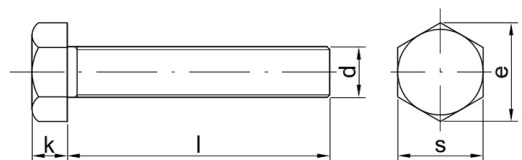

## Болт Valenta с шестостенна глава цяла резба M12x120 мм, 8.8, DIN 933

Dimensions (d x l)	Art. code	k mm	s mm	e mm	Weight kg/100 pcs	Packing pcs/box
M5 x 8	933105008	3,5	8	8,79	0,24	500
M5 x 10	933105010	3,5	8	8,79	0,26	1000
M5 x 12	933105012	3,5	8	8,79	0,29	1000
M5 x 14	933105014	3,5	8	8,79	0,31	1000
M5 x 16	933105016	3,5	8	8,79	0,33	1000
M5 x 20	933105020	3,5	8	8,79	0,38	1000
M5 x 25	933105025	3,5	8	8,79	0,44	500
M5 x 30	933105030	3,5	8	8,79	0,51	500
M5 x 35	933105035	3,5	8	8,79	0,57	500
M5 x 40	933105040	3,5	8	8,79	0,63	500
M5 x 45	933105045	3,5	8	8,79	0,70	500
M5 x 50	933105050	3,5	8	8,79	0,76	500
M5 x 60	933105060	3,5	8	8,79	0,88	500
M6 x 8	933106008	4	10	11,05	0,37	500
M6 x 10	933106010	4	10	11,05	0,41	500
M6 x 12	933106012	4	10	11,05	0,44	500
M6 x 14	933106014	4	10	11,01	0,48	500
M6 x 16	933106016	4	10	11,05	0,51	500
M6 x 20	933106020	4	10	11,05	0,58	500
M6 x 25	933106025	4	10	11,05	0,67	500
M6 x 30	933106030	4	10	11,05	0,75	500
M6 x 35	933106035	4	10	11,05	0,84	500
M6 x 40	933106040	4	10	11,05	0,92	200
M6 x 45	933106045	4	10	11,05	1,01	200
M6 x 50	933106050	4	10	11,05	1,10	200
M6 x 55	933106055	4	10	11,05	1,19	200
M6 x 60	933106060	4	10	11,05	1,27	200
M6 x 70	933106070	4	10	11,05	1,44	200
M6 x 80	933106080	4	10	11,05	1,62	200
M6 x 90	933106090	4	10	11,05	1,80	200
M6 x 100	933106100	4	10	11,05	1,98	100
M8 x 10	933108010	5,3	13	14,38	0,91	500
M8 x 12	933108012	5,3	13	14,38	0,98	200
M8 x 16	933108016	5,3	13	14,38	1,11	200
M8 x 20	933108020	5,3	13	14,38	1,23	200
M8 x 25	933108025	5,3	13	14,38	1,39	200
M8 x 30	933108030	5,3	13	14,38	1,55	200
M8 x 35	933108035	5,3	13	14,38	1,71	200
M8 x 40	933108040	5,3	13	14,38	1,87	200
M8 x 45	933108045	5,3	13	14,38	2,03	200
M8 x 50	933108050	5,3	13	14,38	2,18	200